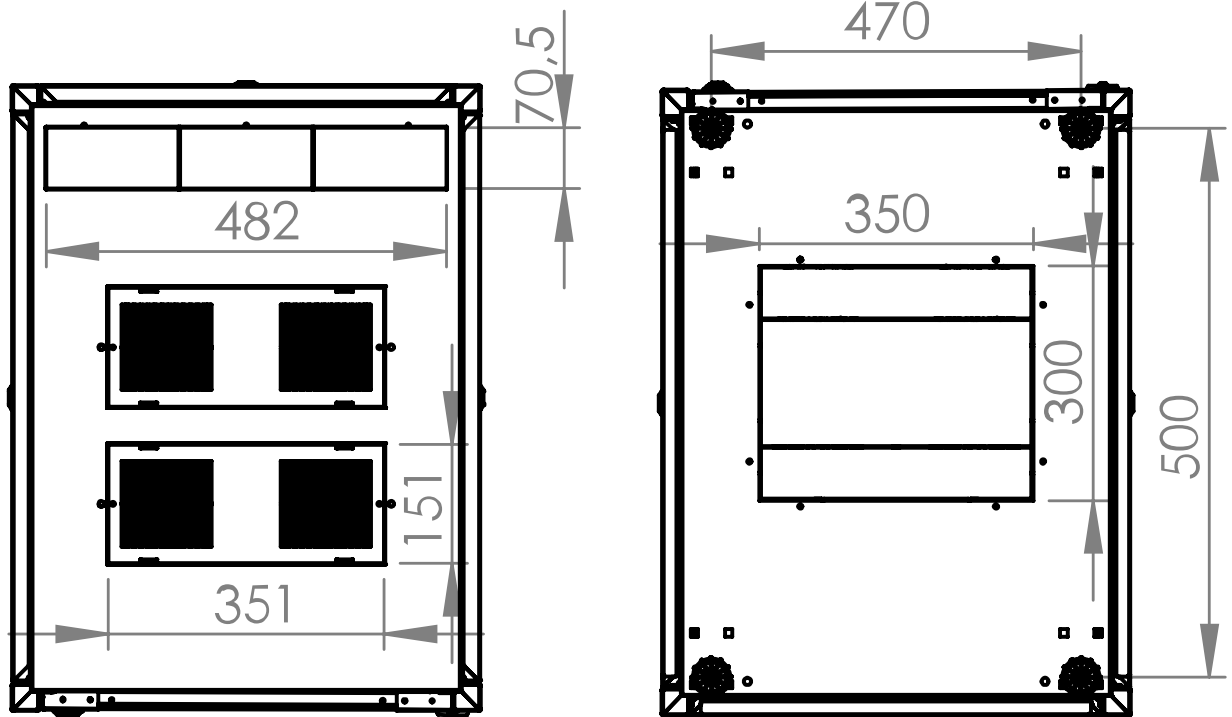

Date tehnice pentru produs: DT426080--

Dulap cablare structurată DT, 42U H2010 x W600 x D800, 19"

ATENȚIE !!! - expedierea acestor produse prin curier se face doar pe răspunderea clientului, există riscul deteriorării sale în timpul transportului.

Fișe tehnice

Lățime netă (mm)	600,00
Înălțime (mm)	2.010,00
Adâncime netă (mm)	800,00
Masă netă (kg.)	75,60
COD EAN	9004840868043
Temperatura minimă a mediului ambiant (°C)	5
Temperatura maximă a mediului ambiant (°C)	40
UV	42
Culoare	RAL 7035 / RAL 5005 (light grey / blue)
grad de protecție	IP20
Încărcare maximă (kg.)	800
Serie	S-RACK

Desen dimensional: Dulap cablare structurată DT, 42U H2010 x W600 x D800, 19"

Desen dimensional: Dulap cablare structurată DT, 42U H2010 x W600 x D800, 19"

Front inside view

Side inside view

Desen dimensional: Dulap cablare structurată DT, 42U H2010 x W600 x D800, 19"

Top view

Bottom view

**Desen dimensional: Dulap cablare structurată DT, 42U H2010 x W600 x D800,
19"**

Desen dimensional: Dulap cablare structurată DT, 42U H2010 x W600 x D800, 19"

Exploded view

Tabel articole