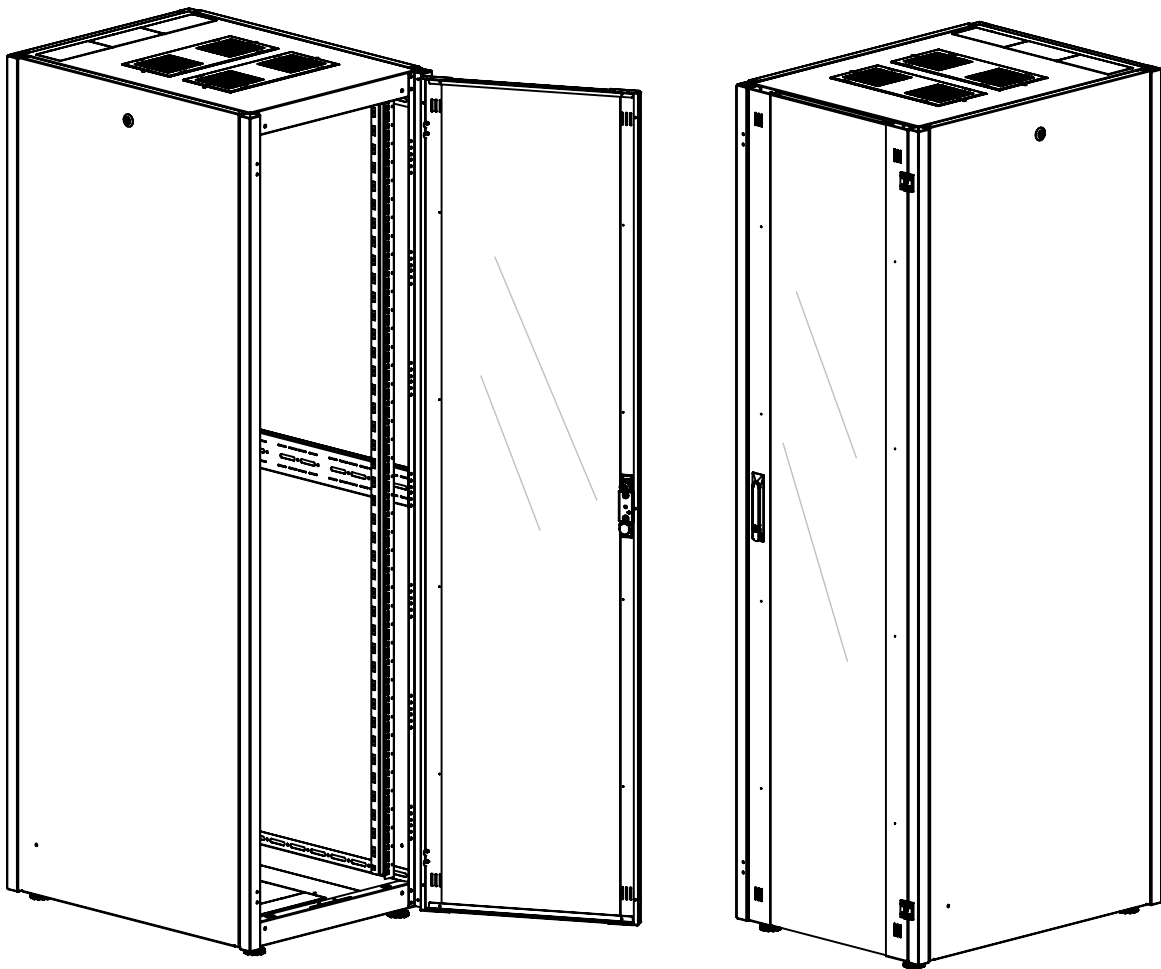

Date tehnice pentru produs: DT426080--

Dulap cablare structurată DT, 42U H2010 x W600 x D800, 19"

ATENȚIE !!! - expedierea acestor produse prin curier se face doar pe răspunderea clientului, există riscul deteriorării sale în timpul transportului.

Cable entry is very flexible due to various prepared opening possibilities or the optional base.

The S-RACK enclosures are designed for universal use and cover the widest possible range of applications.

Desen dimensional: Dulap cablare structurată DT, 42U H2010 x W600 x D800, 19"

Desen dimensional: Dulap cablare structurată DT, 42U H2010 x W600 x D800, 19"

Front inside view

Side inside view

Desen dimensional: Dulap cablare structurată DT, 42U H2010 x W600 x D800, 19"

Top view

Bottom view

**Desen dimensional: Dulap cablare structurată DT, 42U H2010 x W600 x D800,
19"**

Desen dimensional: Dulap cablare structurată DT, 42U H2010 x W600 x D800, 19"

Exploded view

Tabel articole