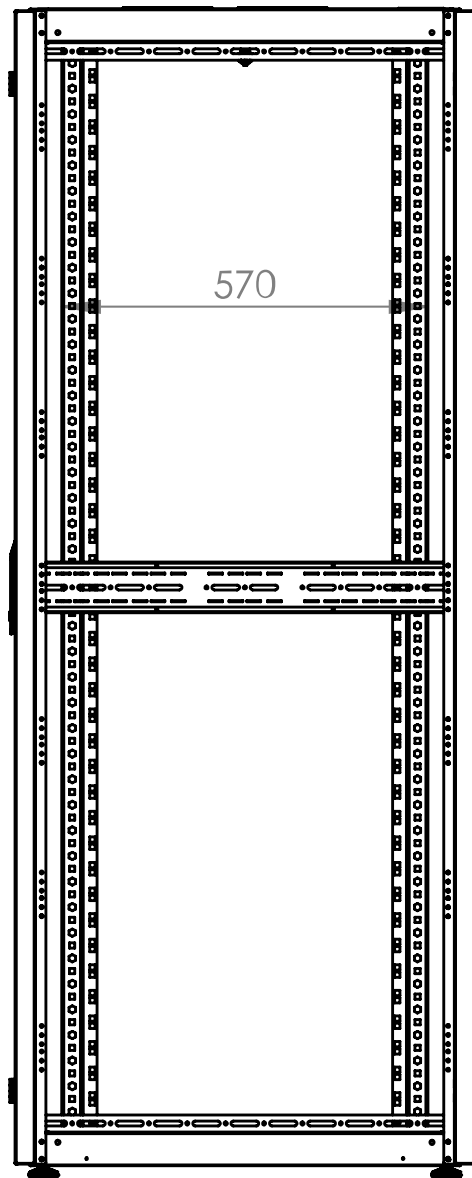

Date tehnice pentru produs: DT426080--

Dulap cablare structurată DT, 42U H2010 x W600 x D800, 19"

ATENȚIE !!! - expedierea acestor produse prin curier se face doar pe răspunderea clientului, există riscul deteriorării sale în timpul transportului.

- **Material thickness:**

- Top and bottom chassis: 1.5mm
- Corner profile: 1.2mm
- Rails: 1.5mm
- Front door (glass): 4.0mm
- Rear panel: 0.8mm
- Side panel: 0.8mm

- **Colour:**

- RAL7035 (light grey)
- Corner profile, top and bottom chassis: RAL5005 (signal blue)

Desen dimensional: Dulap cablare structurată DT, 42U H2010 x W600 x D800, 19"

Desen dimensional: Dulap cablare structurată DT, 42U H2010 x W600 x D800, 19"

Front inside view

Side inside view

Desen dimensional: Dulap cablare structurată DT, 42U H2010 x W600 x D800, 19"

Top view

Bottom view

**Desen dimensional: Dulap cablare structurată DT, 42U H2010 x W600 x D800,
19"**

Desen dimensional: Dulap cablare structurată DT, 42U H2010 x W600 x D800, 19"

Exploded view

Tabel articole