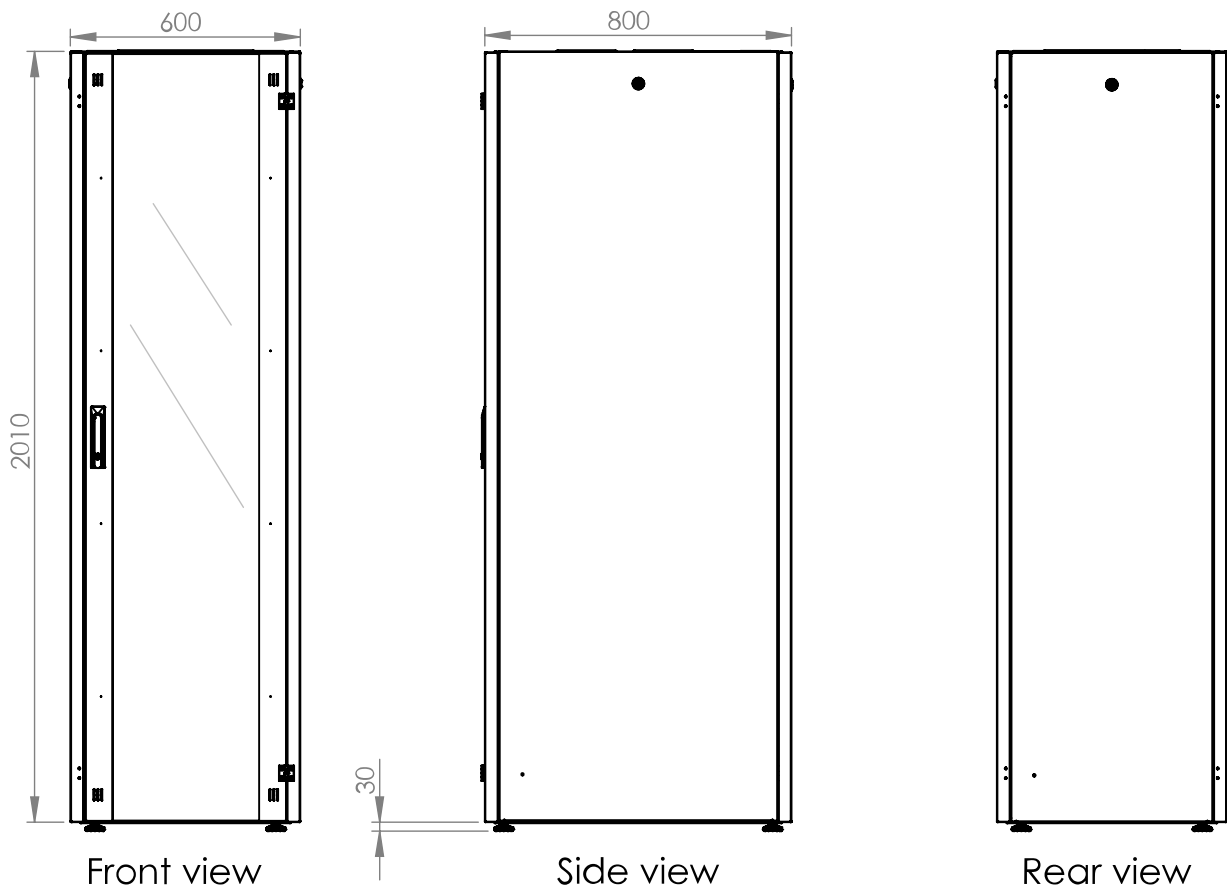

Desen dimensional: Dulap cablare structurată DT, 42U H2010 x W600 x D800, 19"

Desen dimensional: Dulap cablare structurată DT, 42U H2010 x W600 x D800, 19"

Front inside view

Side inside view

Desen dimensional: Dulap cablare structurată DT, 42U H2010 x W600 x D800, 19"

Top view

Bottom view

**Desen dimensional: Dulap cablare structurată DT, 42U H2010 x W600 x D800,
19"**

Desen dimensional: Dulap cablare structurată DT, 42U H2010 x W600 x D800, 19"

Exploded view

Tabel articole