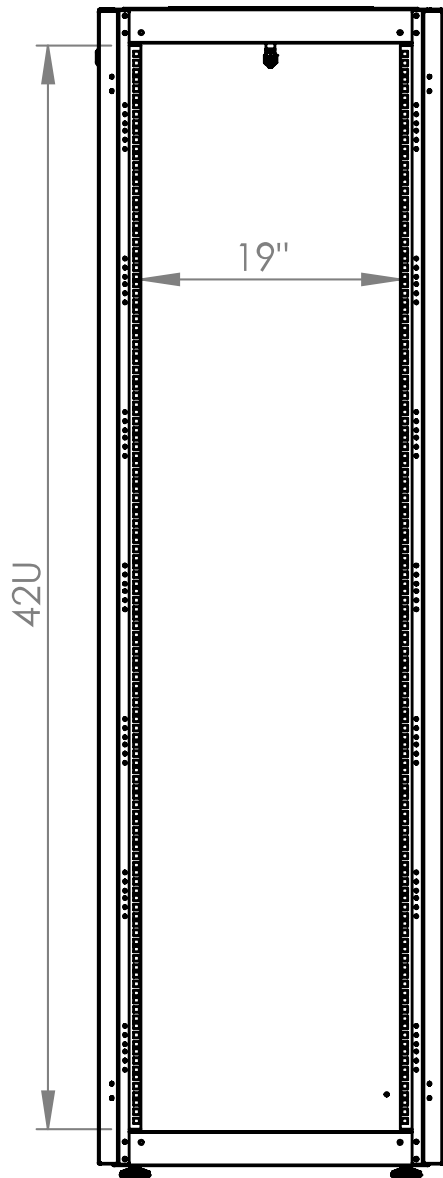

Date tehnice pentru produs: DT426080--

Dulap cablare structurată DT, 42U H2010 x W600 x D800, 19"

ATENȚIE !!! - expedierea acestor produse prin curier se face doar pe răspunderea clientului, există riscul deteriorării sale în timpul transportului.

- **Material thickness:**

- Top and bottom chassis: 1.5mm
- Corner profile: 1.2mm
- Rails: 1.5mm
- Front door (glass): 4.0mm
- Rear panel: 0.8mm
- Side panel: 0.8mm

- **Colour:**

- RAL7035 (light grey)
- Corner profile, top and bottom chassis: RAL5005 (signal blue)

Desen dimensional: Dulap cablare structurată DT, 42U H2010 x W600 x D800, 19"

Desen dimensional: Dulap cablare structurată DT, 42U H2010 x W600 x D800, 19"

Front inside view

Side inside view

Desen dimensional: Dulap cablare structurată DT, 42U H2010 x W600 x D800, 19"

Top view

Bottom view

**Desen dimensional: Dulap cablare structurată DT, 42U H2010 x W600 x D800,
19"**

Desen dimensional: Dulap cablare structurată DT, 42U H2010 x W600 x D800, 19"

Exploded view

Tabel articole